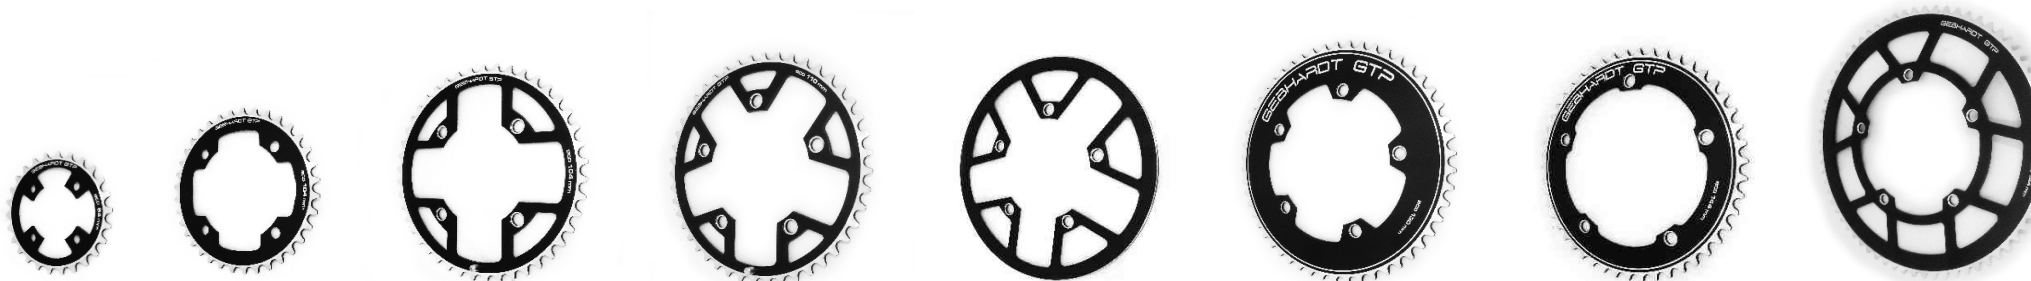

37 T	38 T	39 T	40 T	41 T	42 T	43 T	44 T	45 T	46 T	47 T	48 T	49 T	50 T	51 T	52 T	53 T
KLASIC:	426,-	426,-	426,-	495,-	495,-	495,-	495,-	495,-	510,-	510,-	510,-	510,-	653,-	653,-	653,-	653,-	653,-
KLASIC - KRYT:	495,-	495,-	495,-	510,-	510,-	510,-	510,-	510,-	653,-	653,-	653,-	653,-	681,-	681,-	681,-	681,-	681,-
DRÁHA, ČASOVKA:	437,-	437,-	437,-	510,-	510,-	510,-	510,-	510,-	538,-	538,-	538,-	538,-	681,-	681,-	681,-	681,-	681,-
DH, FREE, 4X, BMX:	437,-	437,-	437,-	510,-	510,-	510,-	510,-	510,-	538,-	538,-	538,-	538,-					
DH, FREE, 4X, BMX - KRYT:	495,-	495,-	495,-	510,-	510,-	510,-	510,-	510,-	653,-	653,-	653,-	653,-					

	54 T	55 T	56 T	57 T	58 T	59 T	60 T	61 T	62 T	63 T	64 T	65 T	66 T	67 T	68 T	69 T	70 T
KLASIC:	653,-	681,-	681,-	681,-	796,-	796,-	796,-	796,-	1090,-	1090,-	1090,-	1442,-	1442,-	1442,-	1442,-	1442,-	1442,-
KLASIC - KRYT:	681,-	738,-	738,-	738,-	775,-	1090,-	1090,-	1090,-	1442,-	1442,-	1442,-	1499,-	1499,-	1499,-	1499,-	1499,-	1499,-
DRÁHA, ČASOVKA:	681,-	700,-	700,-	700,-	796,-	796,-	796,-	796,-	1118,-	1118,-	1118,-	1464,-	1464,-	1464,-	1464,-	1464,-	1464,-